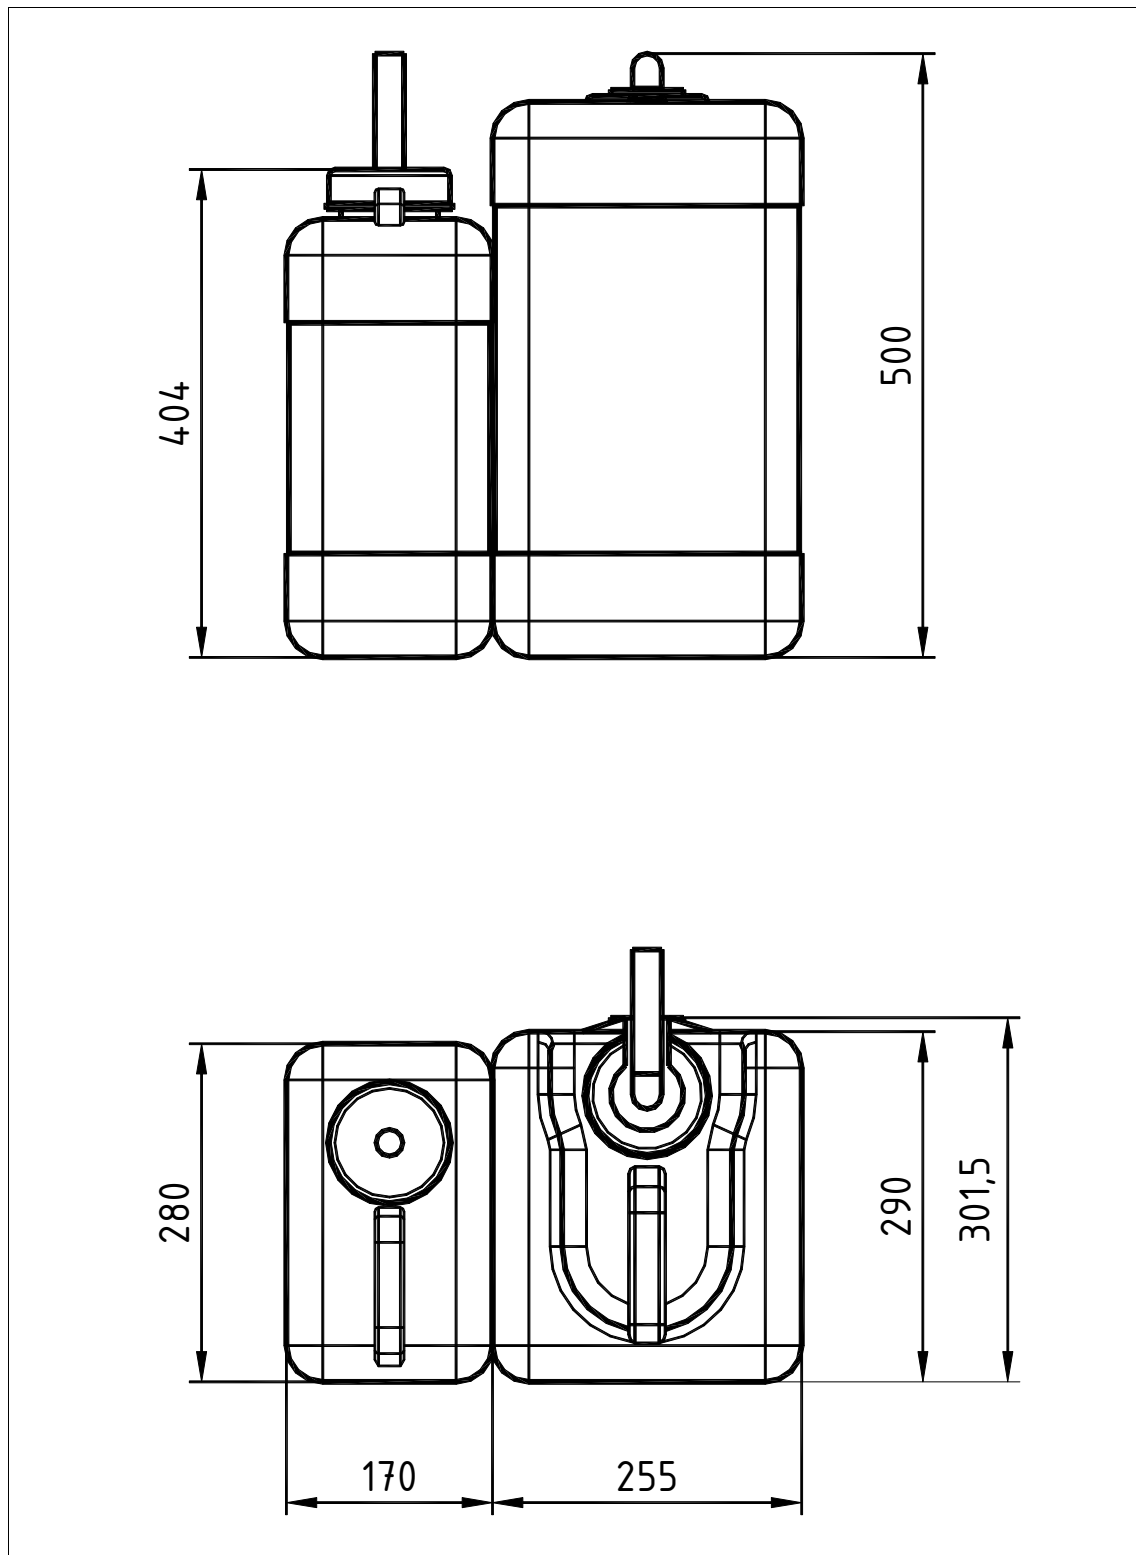

WMF KAFFEEMASCHINEN

WMF Planungsinfo

Tank extern 03 9492 0001/0002

WMF Aktiengesellschaft Vertrieb Kaffeemaschinen
D-73309 Geislingen/Steige Germany
Telefon 0 73 31 - 25 87 68
E-Mail: Gastronomie@wmf.de
Best. Nr. 63.8443.0390

Telefax 0 73 31/25 81 69
Internet: <http://www.wmf.de>